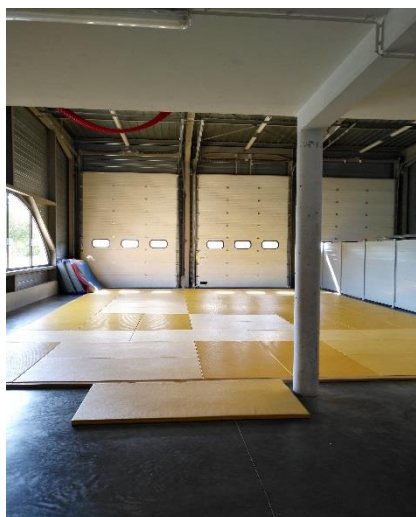

TARIFS

LOCATION DES SALLES COMMUNALES en euros	SALLES ESPACE ASSOCIATIF DES HAIES <i>utilisation régulière semaine</i>	SALLE DE REUNION ESPACE ASSOCIATIF DES HAIES <i>demi-journée -soirée</i>
HABITANTS DE MORANCE <i>* location gratuite une fois par an personnel communal</i>	NC	35 *
ASSOCIATIONS DE MORANCE	0	0
PARTICULIERS HORS MORANCE	NC	75
ASSOCIATIONS HORS MORANCE	3€/ H	100
ENTREPRISES - SOCIETES	3 €/ H	100

Salle n°1